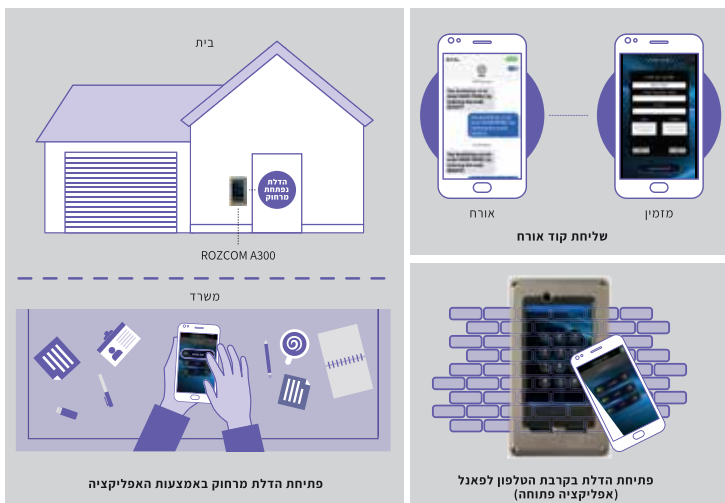

ROZCOM A300

מערכת כניסה חכמה למשרדים, בניינים, צימרים דירות להשכרה ועוד. מנוהל על פי הגדרת זמן (ימים ושעות).

פתיחת המנעול (דלת) באמצעות - קוד אישי, קרבה של הסמארטפון לפנל (אפליקציה פתוחה), פתיחה באמצעות אפליקציה מרחוק. הכל מנוהל לפי זמנים (ימים, שעות) לפי הרשאות ופנלים

ניתן לשלוח קוד אורח SMS- דרך אפליקצית המשתמש (ניתן לפי זמנים ימים ושעות)

לכל מערכת ניתן להגדיר מנהל אשר מנוהל דרך האינטרנט הגדרת מורשים, הגדרת מבקרים, תיעוד כניסות באתר לפי פנלים תאריך, שעה ותמונה - המערכת שומרת 24 שעות אחרונות את כל התיעוד, במידה ורוצים להאריך את השעות בתוספת תשלום

מסך	7 אינץ' צבעוני - מסך טאצ'
מידות פנל חיצוני	אורך 25.6 ס"מ - רוחב 13.8 ס"מ
מידות קופסת השקעה	אורך 23.9 ס"מ - רוחב 12.8 ס"מ
שכבת מגן	23.9 ס"מ Muscle Glass להגנה מפני שבר ושריטות

מחיר: 4000 ₪