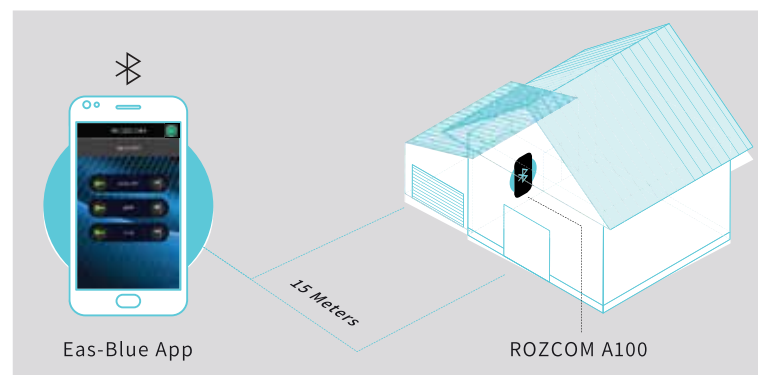

מפרט טכני

הפעלה ושליטה על 2 ממסרים
כל ממסר N/O או N.C
טווח קליטה עד 15 מטר
בכל אפליקציה ניתן להתחבר לכמה יחידות של Easy Blue
הגדרה ראשונה קלה (שם לממסר, קוד חד פעמי לזיהוי)
ללא מגבלה של משתמשים
מתח עבודה 12V-
תומך אפליקציה אנדרואיד ואייפון
לחצן עוקף
מידות 2.5*5*9.5 ס"מ

מחיר: 580 ₪