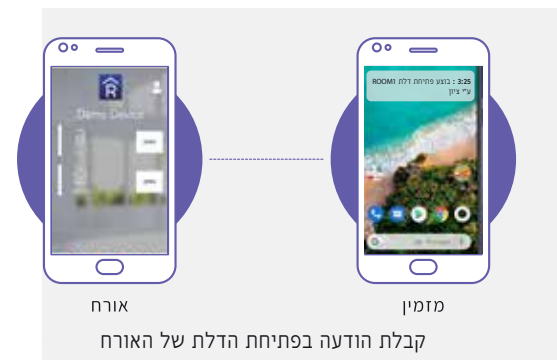

< ROZCOM A400

הפתרון המושלם לדירות Airbnb, צימרים, משרדים, מלונות, בניינים ועוד.

מערכת A400 - מבוססת ענן מאפשרת גישה נוחה ויעילה לפתיחת דלתות ושערים ללא צורך בקרבה פיזית. ניתן להגדיר שעות וימים בהם ניתן לפתוח את הדלת והשער באמצעות אפליקציה. מערכת זו מתאימה במיוחד לבעלי צימרים, מלונות, השכרה שעתית ועוד.

יתרונות מרכזיים: מתן גישה למנהל להחליט באילו ימים ושעות ניתן לפתוח את הדלת והשער. באמצעות לינק ישיר שנשלח אל האורחים ניתן לפתוח את הדלת והשער בימים ובשעות קבועות. בעת לחיצתו של האורח על הלינק, (המארח מקבל התראה בהודעה על הפתיחת דלת/שער שבוצעה ע"י האורח, השרות ניתן בתוספת תשלום של $1 לחודש באמצעות האפליקציה)

באמצעות מערכת ניהול המנהל יכול להוסיף ולהסיר משתמשים בצורה יעילה ונוחה. בכל מודול A400 יש 2 ממסרים לשליטה, ללא מגבלה על כמות המודולים שניתן להגדיר באתר. הקופסת של A400 מותקנת בארון תקשורת באמצעות חיבור כבל אינטרנט ואין צורך בהתקנה של מודולים נוספים ליד הדלת.

מערכת הבסיס מגיע לעד 25 משתמשים קבועים.
• ניתן להרחיב את כמות המשתמשים ללא מגבלה ע"י תוספת של חבילות של 100 משתמשים.
• כל תוספת של 100 משתמשים קבועים 500 שקל (חד פעמי)

אורך 13 ס"מ רוחב 6 ס"מ עומק 3 ס"מ

מחיר: 1300 ₪

אפשרות בחירה סוג פתיחה

- לחצן (לפי זמן מוגדר 1-120 שניות)
- לחצן ON לחצן OFF
- התאמה למנעול רב בריח ביומטרי - לוקאפ