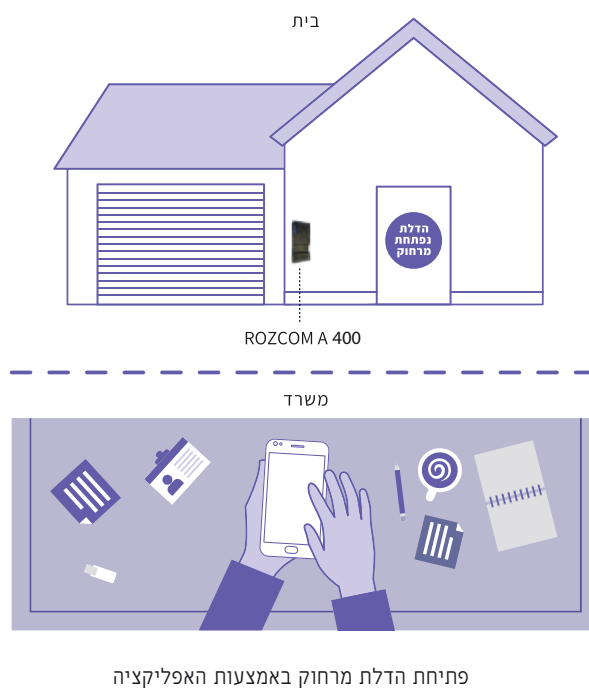

< ROZCOM A400

הפתרון המושלם לדירות Airbnb, צימרים, משרדים, מלונות, בניינים ועוד.

מערכת A400 - מבוססת ענן מאפשרת גישה נוחה ויעילה לפתיחת דלתות ושערים ללא צורך בקרבה פיזית. ניתן להגדיר שעות וימים בהם ניתן לפתוח את הדלת והשער באמצעות אפליקציה. מערכת זו מתאימה במיוחד לבעלי צימרים, מלונות, השכרה שעתית ועוד.

יתרונות מרכזיים: מתן גישה למנהל להחליט באילו ימים ושעות ניתן לפתוח את הדלת והשער. באמצעות לינק ישיר שנשלח אל האורחים ניתן לפתוח את הדלת והשער בימים ובשעות קבועות. בעת לחיצתו של האורח על הלינק, (המארח מקבל התראה בהודעה על הפתיחת דלת/שער שבוצעה ע"י האורח, השרות ניתן בתוספת תשלום של $1 לחודש באמצעות האפליקציה)

באמצעות מערכת ניהול המנהל יכול להוסיף ולהסיר משתמשים בצורה יעילה ונוחה. בכל מודול A400 יש 2 ממסרים לשליטה, ללא מגבלה על כמות המודולים שניתן להגדיר באתר. הקופסת של A400 מותקנת בארון תקשורת באמצעות חיבור כבל אינטרנט ואין צורך בהתקנה של מודולים נוספים ליד הדלת.

מערכת הבסיס מגיע לעד 25 משתמשים קבועים.
• ניתן להרחיב את כמות המשתמשים ללא מגבלה ע"י תוספת של חבילות של 100 משתמשים.
• כל תוספת של 100 משתמשים קבועים 500 שקל (חד פעמי)

אורך 13 ס"מ רוחב 6 ס"מ עומק 3 ס"מ

מחיר: 1300 ₪

אפשרות בחירה סוג פתיחה

- לחצן (לפי זמן מוגדר 1-120 שניות)
- לחצן ON לחצן OFF
- התאמה למנעול רב בריח ביומטרי - לוקאפ