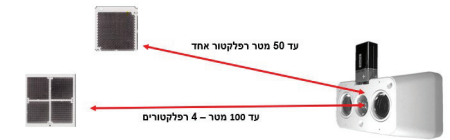

מערכות גילוי אש וכריזה

POLON-ALFA