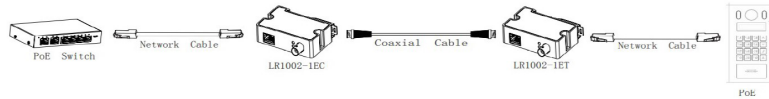

GLOBAL PROJECTS
Online tool to manage your
FERMAX projects.

FERMAX FOR REAL
Augmented Reality App:
interact with our products as if
they were real.

SALES LAYER DIGITAL
CATALOGUE
Online catalogue with
product data sheets.

ממיר רשת ל 2 גידים כולל POE

7441003	7441002	מק"ט סינאל
		
LR1002-1EC	LR1002-1ET	
LR1002-1EC	LR1002-1ET	דגם יצרן
מקלט ממיר מ-IP ל-2 גידים	משדר ממיר מ-IP ל-2 גידים	תאור מוצר
₪ 266	₪ 266	מחיר לצרכן

7402101	7403221	7403312	7402201	מק"ט סינאל
				
VT02101E-P-S1	VT03221E-P	*VT03312Q-P	VT0-2202F-P	דגם יצרן
פנל מתכתי + מצלמה + לחצן (ציוד מלא)	פנל + מצלמה + מקודד + קורא קרבה	פנל + מצלמה + קרבה + 1/2/4 לחצנים ל-2 גידים IP	פנל מתכתי + מצלמה + לחצן ל-2 גידים IP	תאור מוצר
2MP "1/2.7	2MP "1/2.9	2MP	2MP	מצלמה
\	VTM117	כול	VTM05R	קופסא על הטיח
\	VTM116-01	\	VTM114	קופסא תחת הטיח
12VDC, PoE(802.3af)	12VDC, PoE(802.3af)	מתג 2 גידים PoE, 48VDS	12VDC, PoE(802.3af)	מתח נדרש
16X7X5.5	20X9.8X3.2	18.8X10.7X3	13X9.6X2.8	מידות בס"מ
₪ 1,520	₪ 2,827	₪ 1,999	₪ 1,846	מחיר לצרכן