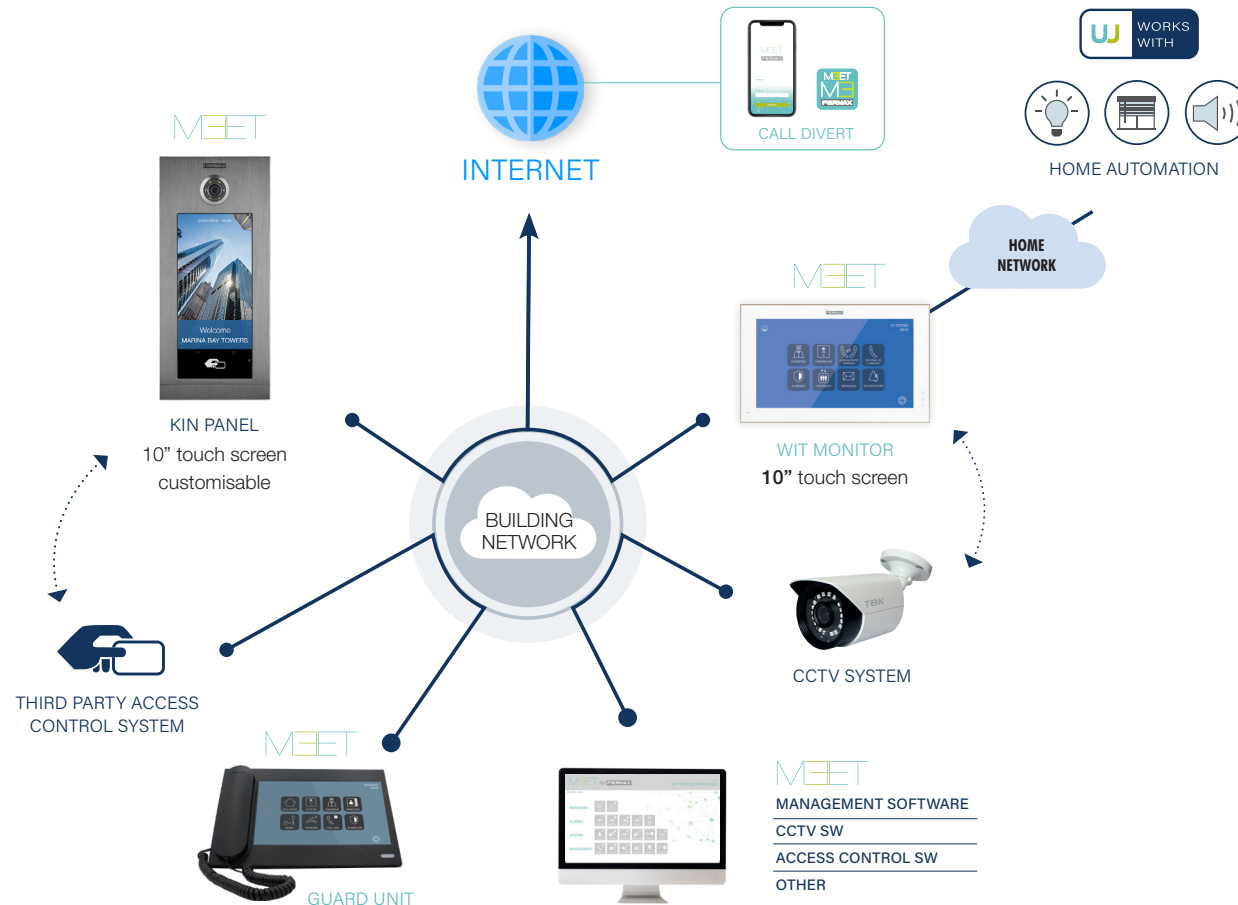

ואזעקה באמצעות אנליטיקה חכמה של אירועים.

ניהול מבקרים בארגון- החברה מסייעת לארגונים גדולים ורגישים להתמודד

בהצלחה עם איומי ריגול תעשייתי, גישה בלתי מורשית, גניבות וחשיפת מידע

ארגוני ובטחוני, תוך התנהלות יומיומית תקינה מול קבלנים, ספקים, עובדי חוץ

ומבקרים אחרים בארגון, באמצעות ניהול חכם של הרשאות גישה וכניסה לעובדים

ומבקרים במגוון ממשקים, לרבות זיהוי ביומטרי, זיהוי פנים, כרטיסים חכמים,

כרטיסי קרבה, זיהוי רכבים ועוד.

סליקה פנסיונית- היכרותה המעמיקה של החברה עם תחום רגולציית השכר על

שחקני הרבים אפשרה לה לתת ללקוחותיה בארץ מענה איכותי ומתקדם לאור

השינויים הרגולטוריים האחרונים בתחום הפנסיה, החסכון וההשקעה – פתרון

מקיף, מאובטח ותואם את דרישות הרגולציה.

Synel Academy – האקדמיה של סינאל הינה מוסד לימודים מפוקח, והינה

מוכרת ומוסמכת על ידי לשכת רואי חשבון בישראל להעניק תעודת חשב שכר בכיר

ולהעביר את השתלמויות הגמל השנתיות הנדרשות בתחום.

FERMAX HIGH-END NEW BUILDING

מערכות אינטרקום מבית FERMAX.

חברת FERMAX הינה חברה בינלאומית מספרד, לחברה מספר נציגויות בעולם. FERMAX הינה חברה בבעלות פרטית ונוסדה לפני למעלה מ-70 שנה.