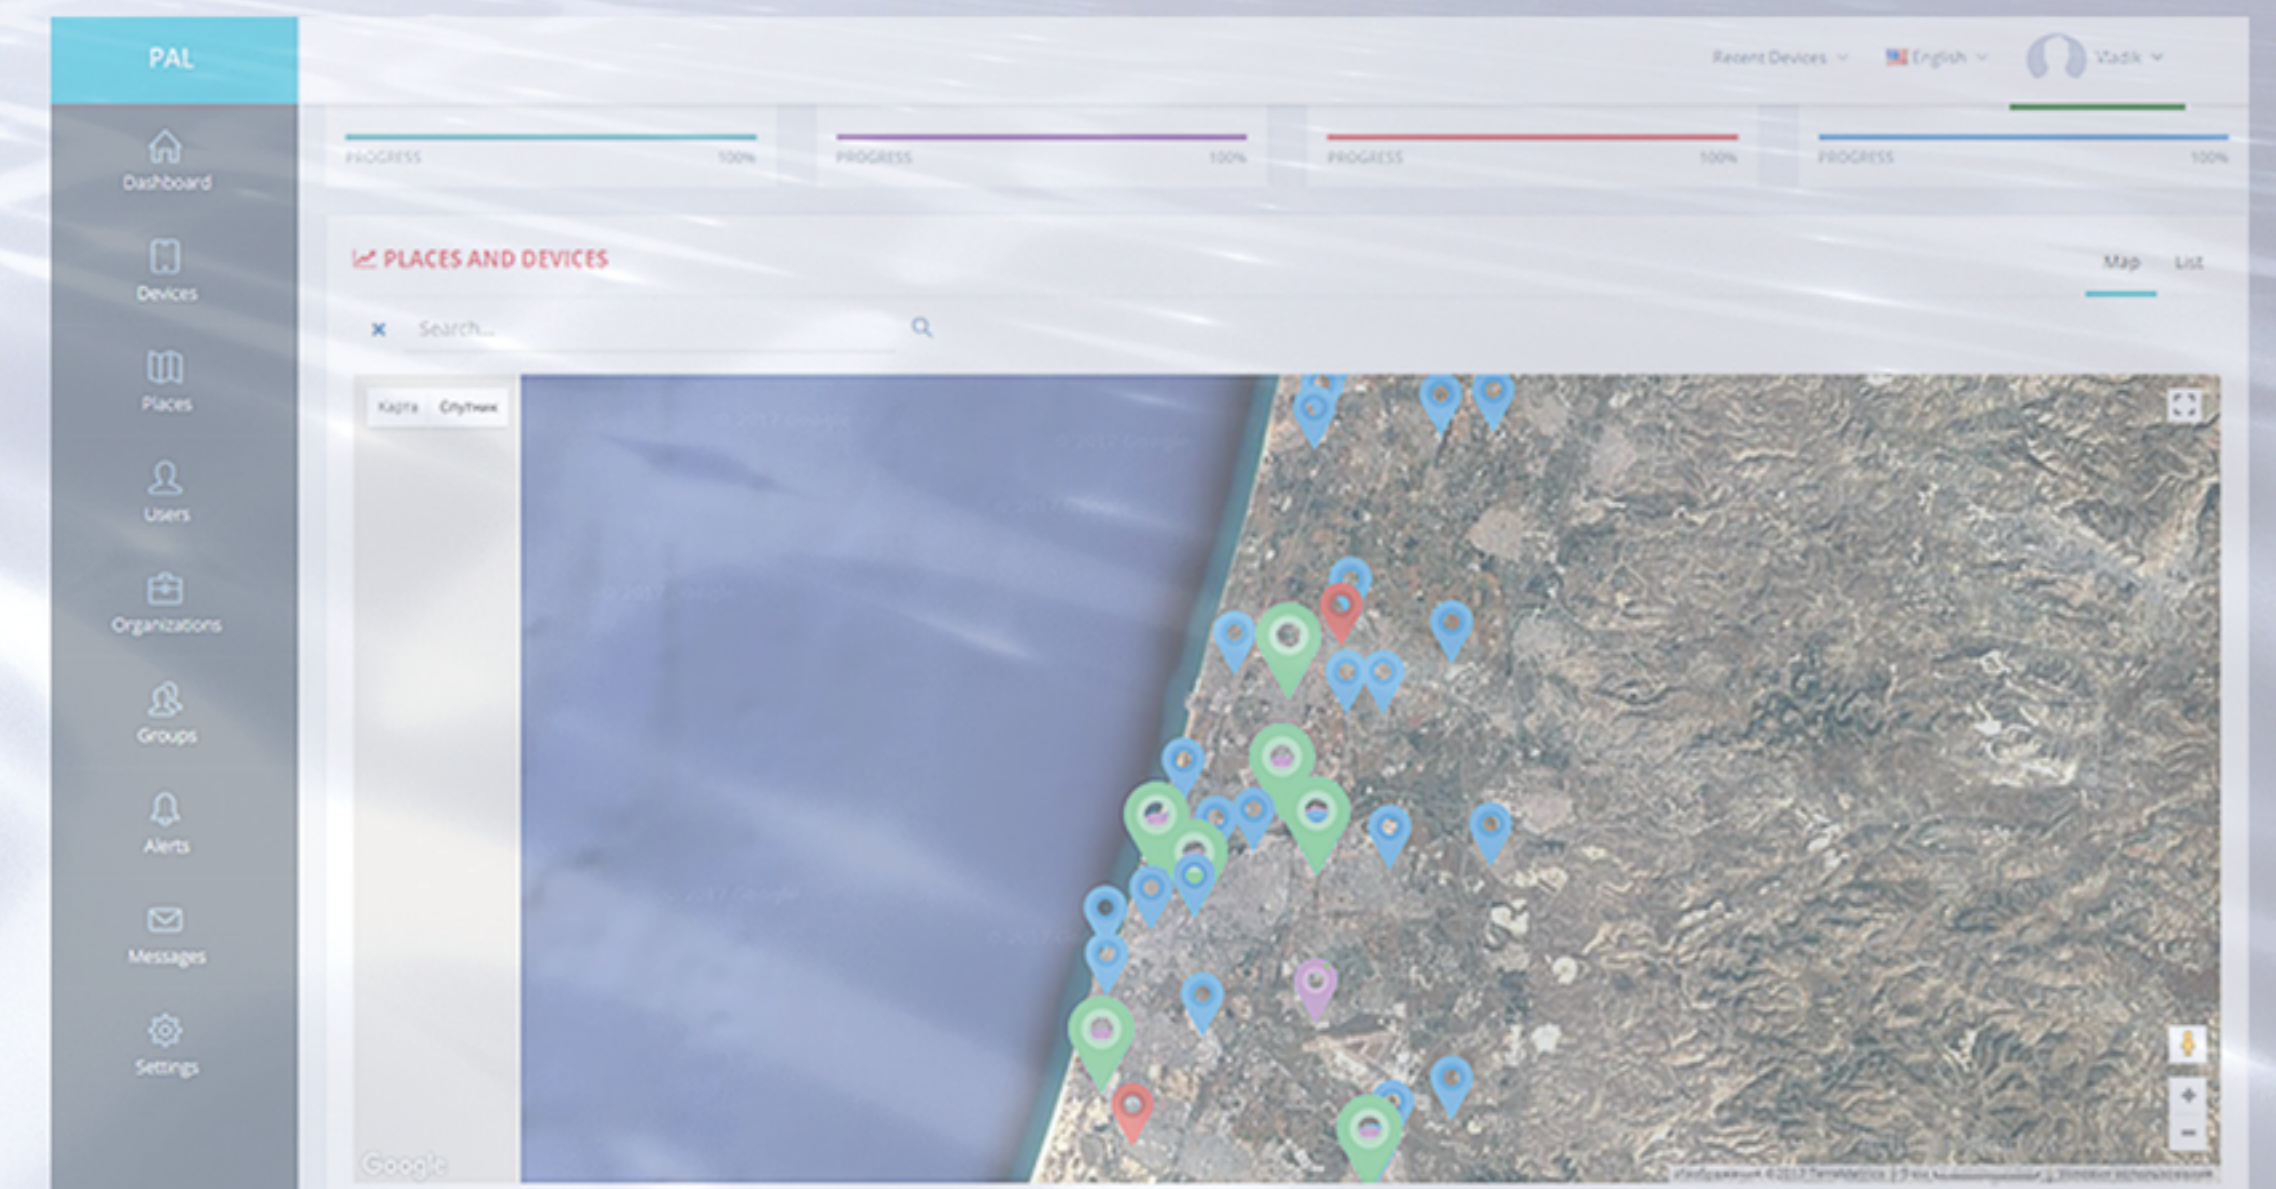

PAL ELECTRONICS SYSTEMS

ממשק ניהול אינטרנטי (Web)

- התחברות לממשק ניהול מכל מקום בעולם
- ניהול משתמשים והרשאות
- צפיה בפעולות שבוצעו
- שעוני שבת, הגבלות, שעון אסטרונומי, לוח שנה
- "חדר בקרה" לפתיחה מהירה דרך הממשק (בעלות נוספת)
- גרפים טכנים המציגים מתח, קליטה, הפרעות בזמן אמת
- ניהול מתקדם לחניון (LPR)
- דו"חות, סטטיסטיקות
- כל המידע תמיד נשמר בענן בתקשורת מוצפנת