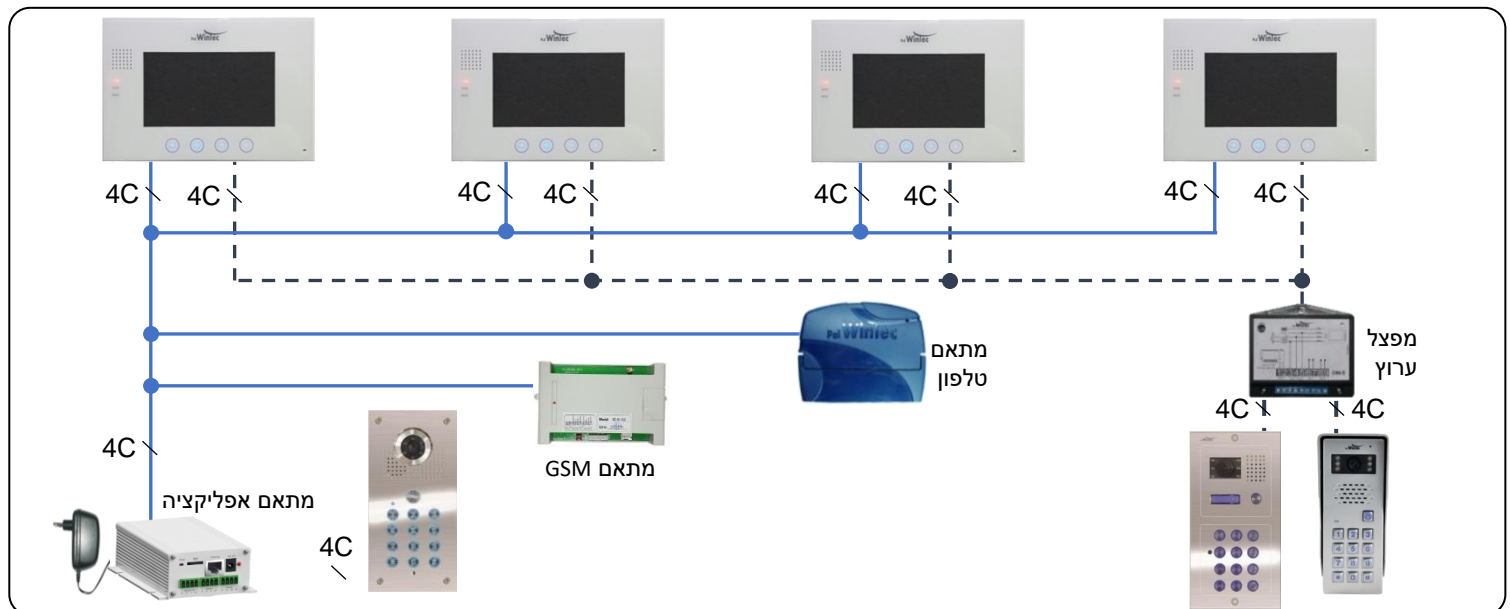

מחיר	₪ 50
מידות	85 x 85 x 42 mm
	51659

BX 01/02/03

קופסא
להתקנה
חיצונית

מחיר	₪ 133
מידות	85 x 85 x 32 mm
	51702

SR 01

ממסר
מרוחק

מחיר	₪ 666
מידות	31 x 56 x 24 mm
	51686

**אינטרקום אנלוגי
לבתים פרטיים
ומשרדים**

אינטרקום טלוויזיה לבתים פרטיים

מגוון רחב של פנלים חיצוניים ומוניטורים בחיבור 4 גידים

KTV

- ניתן לחבר עד שישה פנלים חיצוניים במערכת אחת באמצעות CN SPLITER (עמ' 10)
- ניתן לחבר עד עשרה מוניטורים ויחידות אודיו במקביל בחיווט וחיבור מתאים (עמ' 9-10)
- ניתן לשלב מתאם אפליקציה (APP) לדיבור פתיחת דלת באמצעות הסמארט-פון (עמ' 11)
- ניתן לשלב מתאם טלפון פונ-גייט למענה ופתיחת דלת באמצעות הטלפונים בבית (עמ' 10)
- אפשרות לחיבור מתאם GSM לחיוג למספרי טלפון חוץ למענה ופתיחת דלת (עמ' 14)