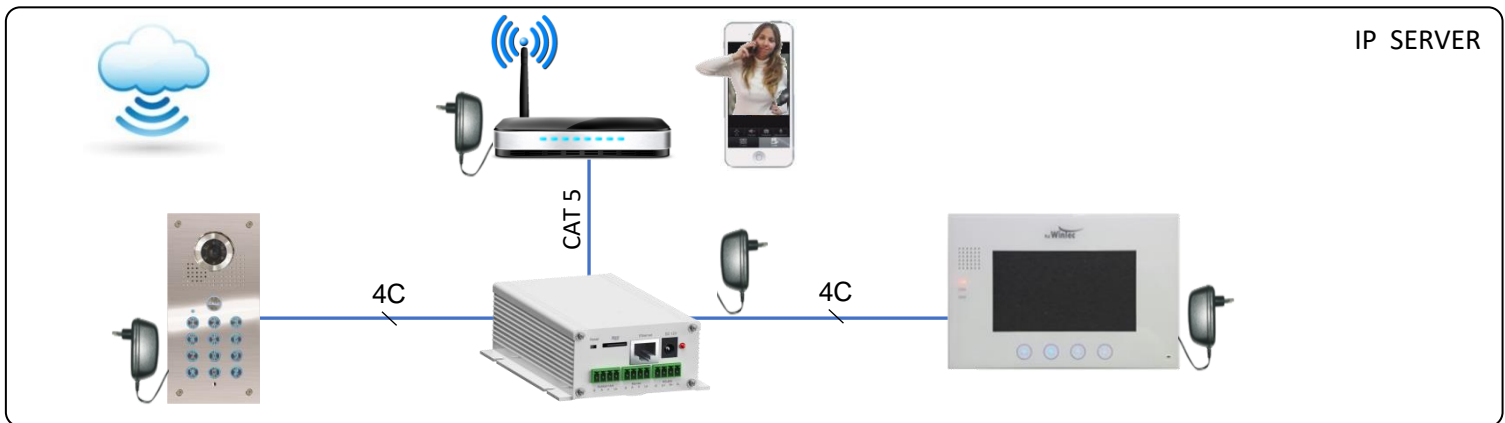

מחיר	₪ 500
מידות	80 X 90 X 20 mm

53870

מעמד שולחני למוניטור שחור / לבן

מחיר	₪ 250
מידות	165 X 100 mm

51293 ש 51274

אינטרקום וידאו לסמארט-פון . מאפשר לצפות, לנהל שיחה ולפתוח את הדלת מכל מקום בעולם

APP

- חיבור מערכת האינטרקום לאינטרנט באמצעות הנתב הביתי
- מענה לקריאה מהפנל החיצוני לצפייה ופתיחת דלת באמצעות הסמארט-פון
- ניתן לשלב IP SERVER במערכת KTV (אינטרקום טלוויזיה) לצלצול במקביל למסכים
- תומך SIP לחיבור למרכזיות IP

IP SERVER

מתאם אפליקציה KTV

* (דורש IP קבוע או DNS לצפייה מחוץ לרשת הפנימית)

מתחבר לכל פנל מסדרת KTV (עמ' 13-16)

ולכל המוניטורים יח' אודיו KTV (עמ' 7)

אפשרות חיבור גם למחשב או למרכזיות IP

מחיר	1000 ₪
התקנה	על הקיר
מתח הזנה	15V/DC
צבע	לבן
מידות	200 X 75 X 40 mm
	53916