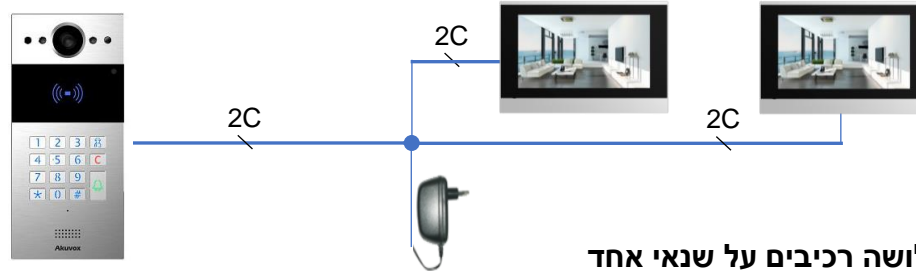

אינטרקום טלוויזיה IP לבתים פרטיים 2 גיד

פנלים חיצוניים ומוניטורים בחיבור 2 גידים עם אפשרות לאפליקציה

2WR

מומלץ לחבר עד שלושה רכיבים על שנאי אחד

MEGA 250/2W

פנל 2 גיד SIP עם מצלמה,
קודן וקורא קירבה (עה"ט)

מחיר עם מצלמה	2667 ₪
התקנה	על הקיר / שקוע
מתח הזנה	24V DC / POE
צבע	כסוף
מידות	85 X 185 X 30 mm
	51675

MEGA 220/2W

פנל 2 גיד SIP עם מצלמה,
וקורא קירבה (עה"ט)

מחיר	2000 ₪
התקנה	על הקיר / שקוע
מתח הזנה	24V DC / POE
צבע	כסף
מידות	84 X 145 X 30 mm
	51671

T313/2W

מסך 2 גיד 7" SIP לינוקס
אופציה לחיבור wifi

מחיר	1666 ₪
מחיר WIFI	2166 ₪
מתח הזנה	12V DC / POE
צבע	לבן / כסף
מידות	200 X 130 X 18 mm
	w/wifi 51673 S/wifi 51672