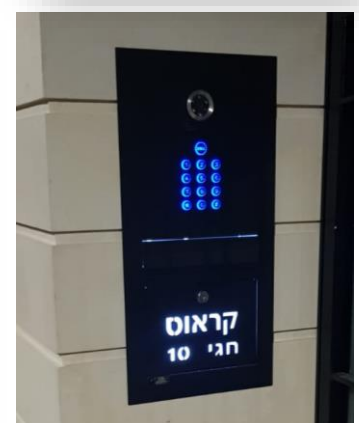

פנל ARENA 561
משולב קודן לחצן ומצלמה
בעיצוב יוקרתי
סיומת מעוגלת

מחיר כולל פנל	6600 ₪
התקנה	שקוע
צבע	פליז מושחר / זהב / כסף
מידות	160 X 375 mm
מידות שיקוע	130 X 185 X 50 mm
51055	

התקשרו לקבלת הצעה...

WP-A