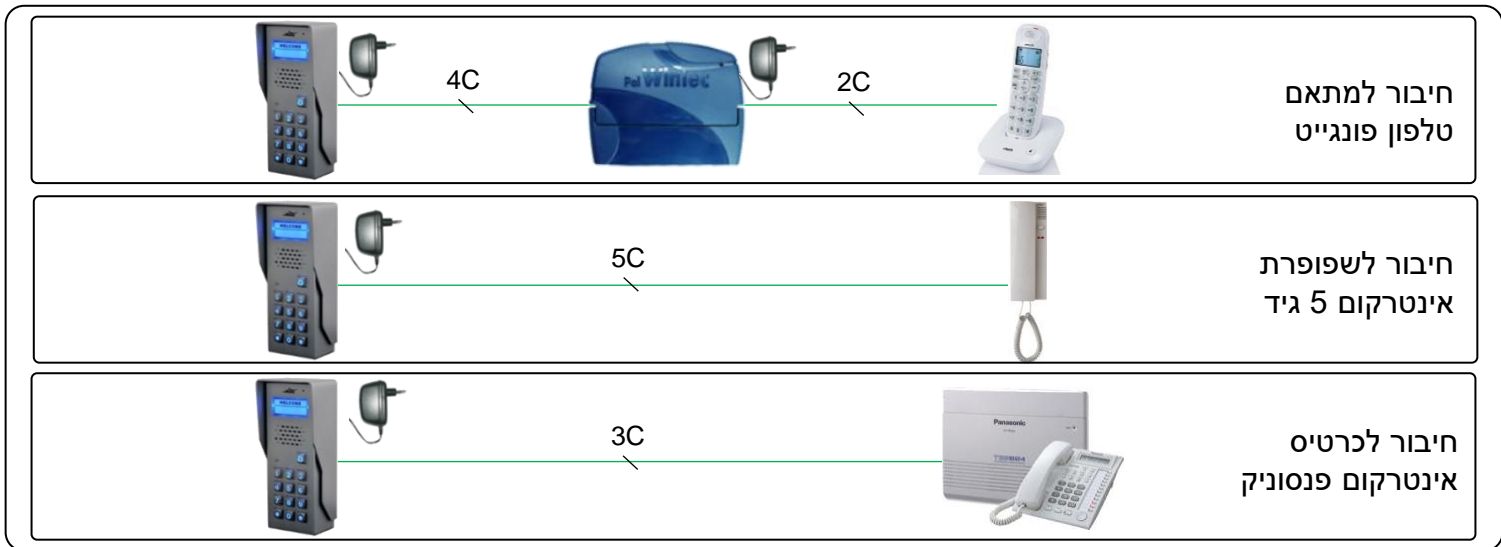

קיט אודיו : פנל מקודד

COM 50 MULTI
PTI 500
שנאי 12V

מחיר	₪ 1258
מתח הזנה	12V/AC/DC

MULTI PANEL - פנל מולטי

סידרה של פנלים חיצוניים משולבים קודן המאפשרים חיבור למגוון מערכות עם או בלי מצלמה
 ♦ מתאמי טלפון אינטרקום ♦ שפופרות אינטרקום 5 גיד ♦ כרטיס דלת במרכזיות פנסוניק